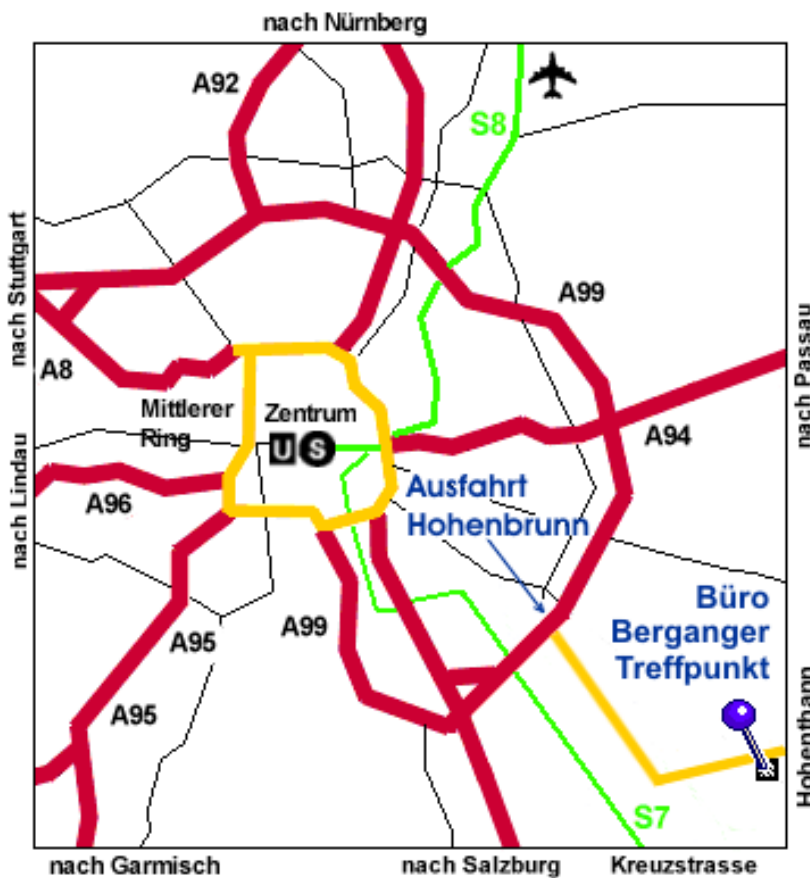

Anfahrt zum Büro und dem Treffpunkt für die Ballonfahrt mit Blue Planet Ballooning

Sie erreichen uns:

- ▶ **In unserem Büro**
Braunautal 9
85625 Berganger
Tel: 08093 – 90 22 65
- ▶ **Unterwegs und in der Luft**
Mobil-Tel:
0171 - 4 03 58 10

Unser Treffpunkt liegt südöstlich von München, bei unserem Büro:

▶ Anfahrt über die Autobahn A99:

Treffpunkt Büro Berganger: Wenn Sie über die Autobahn kommen, nehmen Sie bitte die Ausfahrt Hohenbrunn auf der A99. Sie fahren Richtung Hohenbrunn und in Hohenbrunn links Richtung Höhenkirchen-Siegertsbrunn. In Siegertsbrunn biegen Sie bitte links ab Richtung Glonn. Der nächste Ort ist Egming, dann erreichen Sie Glonn. In Glonn biegen Sie bitte rechts ab Richtung Rott am Inn und 4 km nach Glonn geht es rechts nach Berganger. Dort orientieren Sie sich Richtung Kirche in der Ortsmitte. Die Strasse geht dann leicht bergab, unser Büro befindet sich im ersten Bauernhof nach der Kirche auf der linken Seite - dort ist auch der Treffpunkt zur Ballonfahrt.

▶ Anfahrt mit dem MVV:

Blue Planet Ballooning ist in der Lage Ihnen einen außergewöhnlichen Service zu bieten. Sollten Sie lieber mit öffentlichen Verkehrsmitteln anreisen, holen wir Sie gerne von der nächsten S-Bahn Station ab. Nehmen Sie einfach die S6 Richtung Kreuzstrasse, an der S-Bahn Station Wächterhof bzw. Höhenkirchen-Siegertsbrunn wartet Ihr Blue Planet Team bereits auf Sie.

Ballonfahrten mit Blue Planet Ballooning – Ballonfahrten im Voralpenland